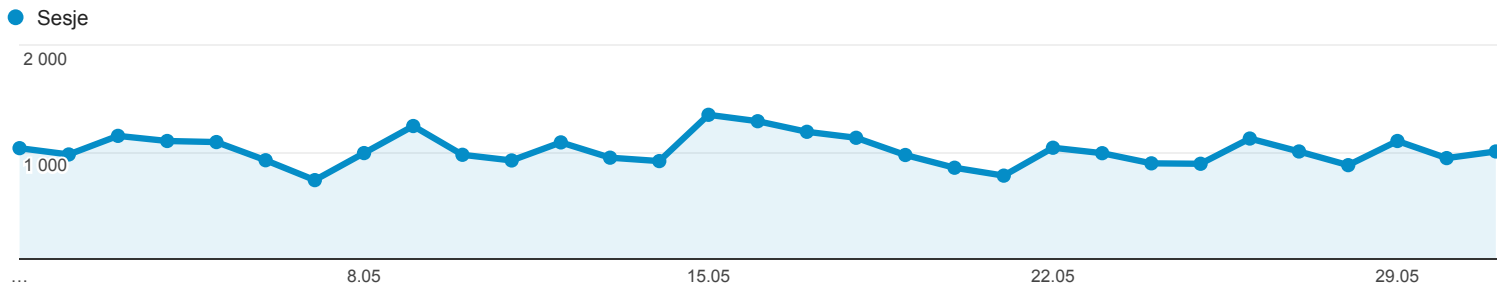

01.05.2016 - 31.05.2016

Odbiorcy ogółem

Wszyscy użytkownicy
100,00% Sesje

Ogółem

Sesje
31 503

Użytkownicy
23 193

Odśtony
75 490

Strony / sesja
2,40

Śr. czas trwania sesji
00:03:39

Współczynnik odrzuceń
59,17%

% nowych sesji
70,47%

New Visitor Returning Visitor

Język	Sesje	% Sesje
1. pl	17 688	56,15%
2. ru	4 948	15,71%
3. pl-pl	4 419	14,03%
4. ru-ru	2 056	6,53%
5. en-us	1 211	3,84%
6. de	291	0,92%
7. de-de	202	0,64%
8. en-gb	202	0,64%
9. en	110	0,35%
10. c	51	0,16%