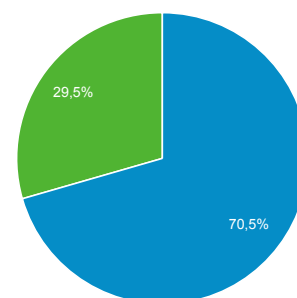

01.05.2016 - 31.05.2016

Odbiorcy ogółem

Wszyscy użytkownicy
100,00% Sesje

Ogółem

Sesje
31 503

Użytkownicy
23 193

Odśtony
75 490

Strony / sesja
2,40

Śr. czas trwania sesji
00:03:39

Współczynnik odrzuceń
59,17%

% nowych sesji
70,47%

New Visitor Returning Visitor

Język	Sesje	% Sesje
1. pl	17 688	56,15%
2. ru	4 948	15,71%
3. pl-pl	4 419	14,03%
4. ru-ru	2 056	6,53%
5. en-us	1 211	3,84%
6. de	291	0,92%
7. de-de	202	0,64%
8. en-gb	202	0,64%
9. en	110	0,35%
10. c	51	0,16%